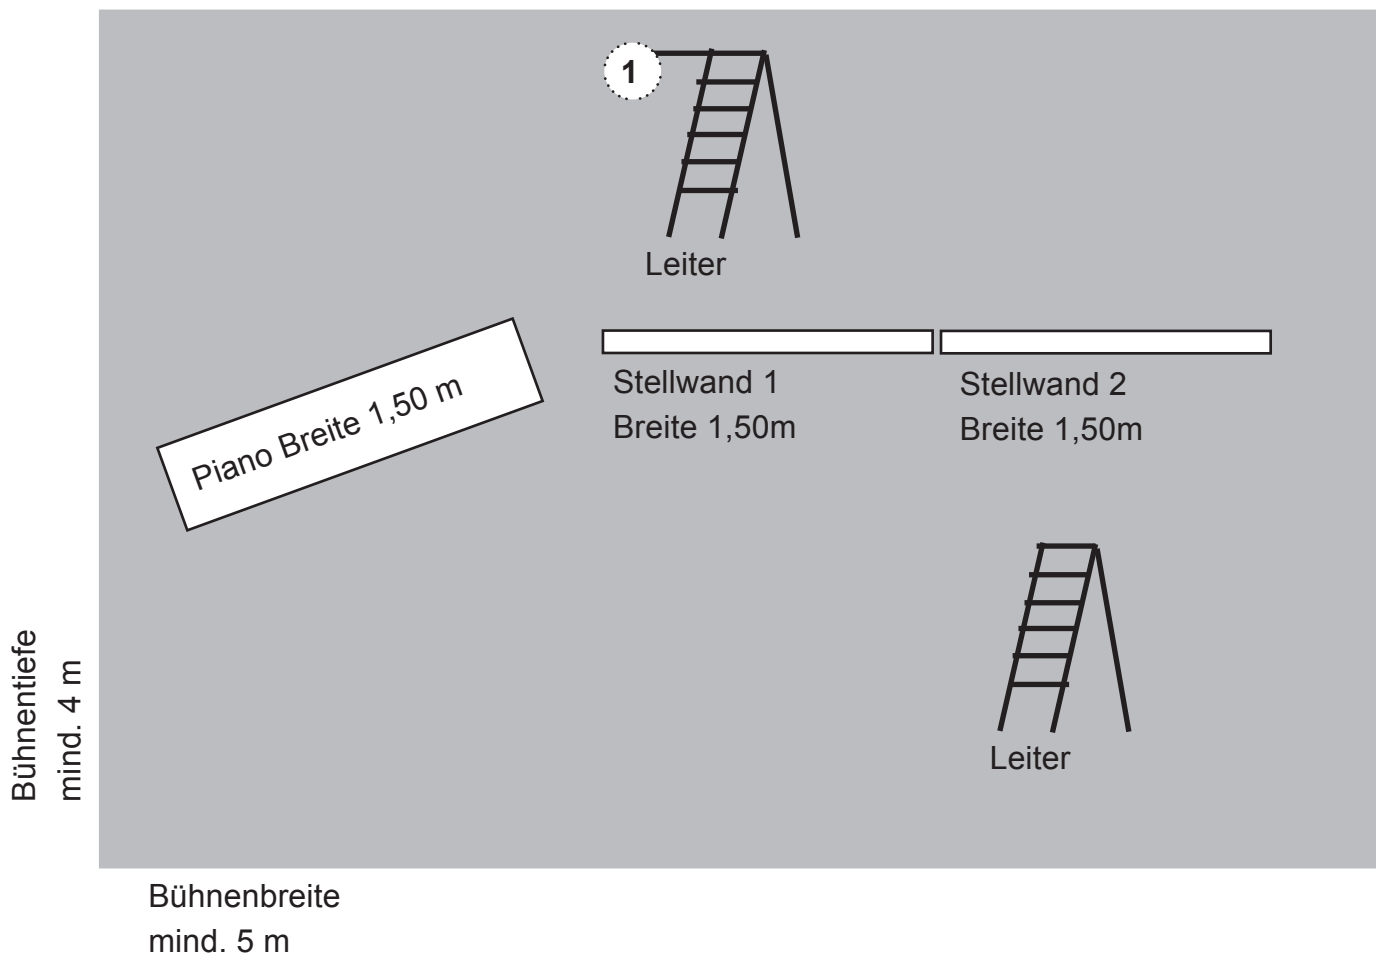

## Lichtplan erweitert

10

11

2 4 7

5 9

8 6 3

- 1 Schatten auf Stellwand 1
- 2+3 Spiellicht
- 4 Piano
- 5+9 Brunnen auf Stellwand 1 mit Farbscheibe Blau 120
- 6 über Stellwände 1 + 2
- 7+8 Spiellicht mit Farbscheibe „Schminklicht“
- 10+11 Spiellicht mit Farbscheibe Golden 176 (?)

**650 Watt PC's mit Torblende**