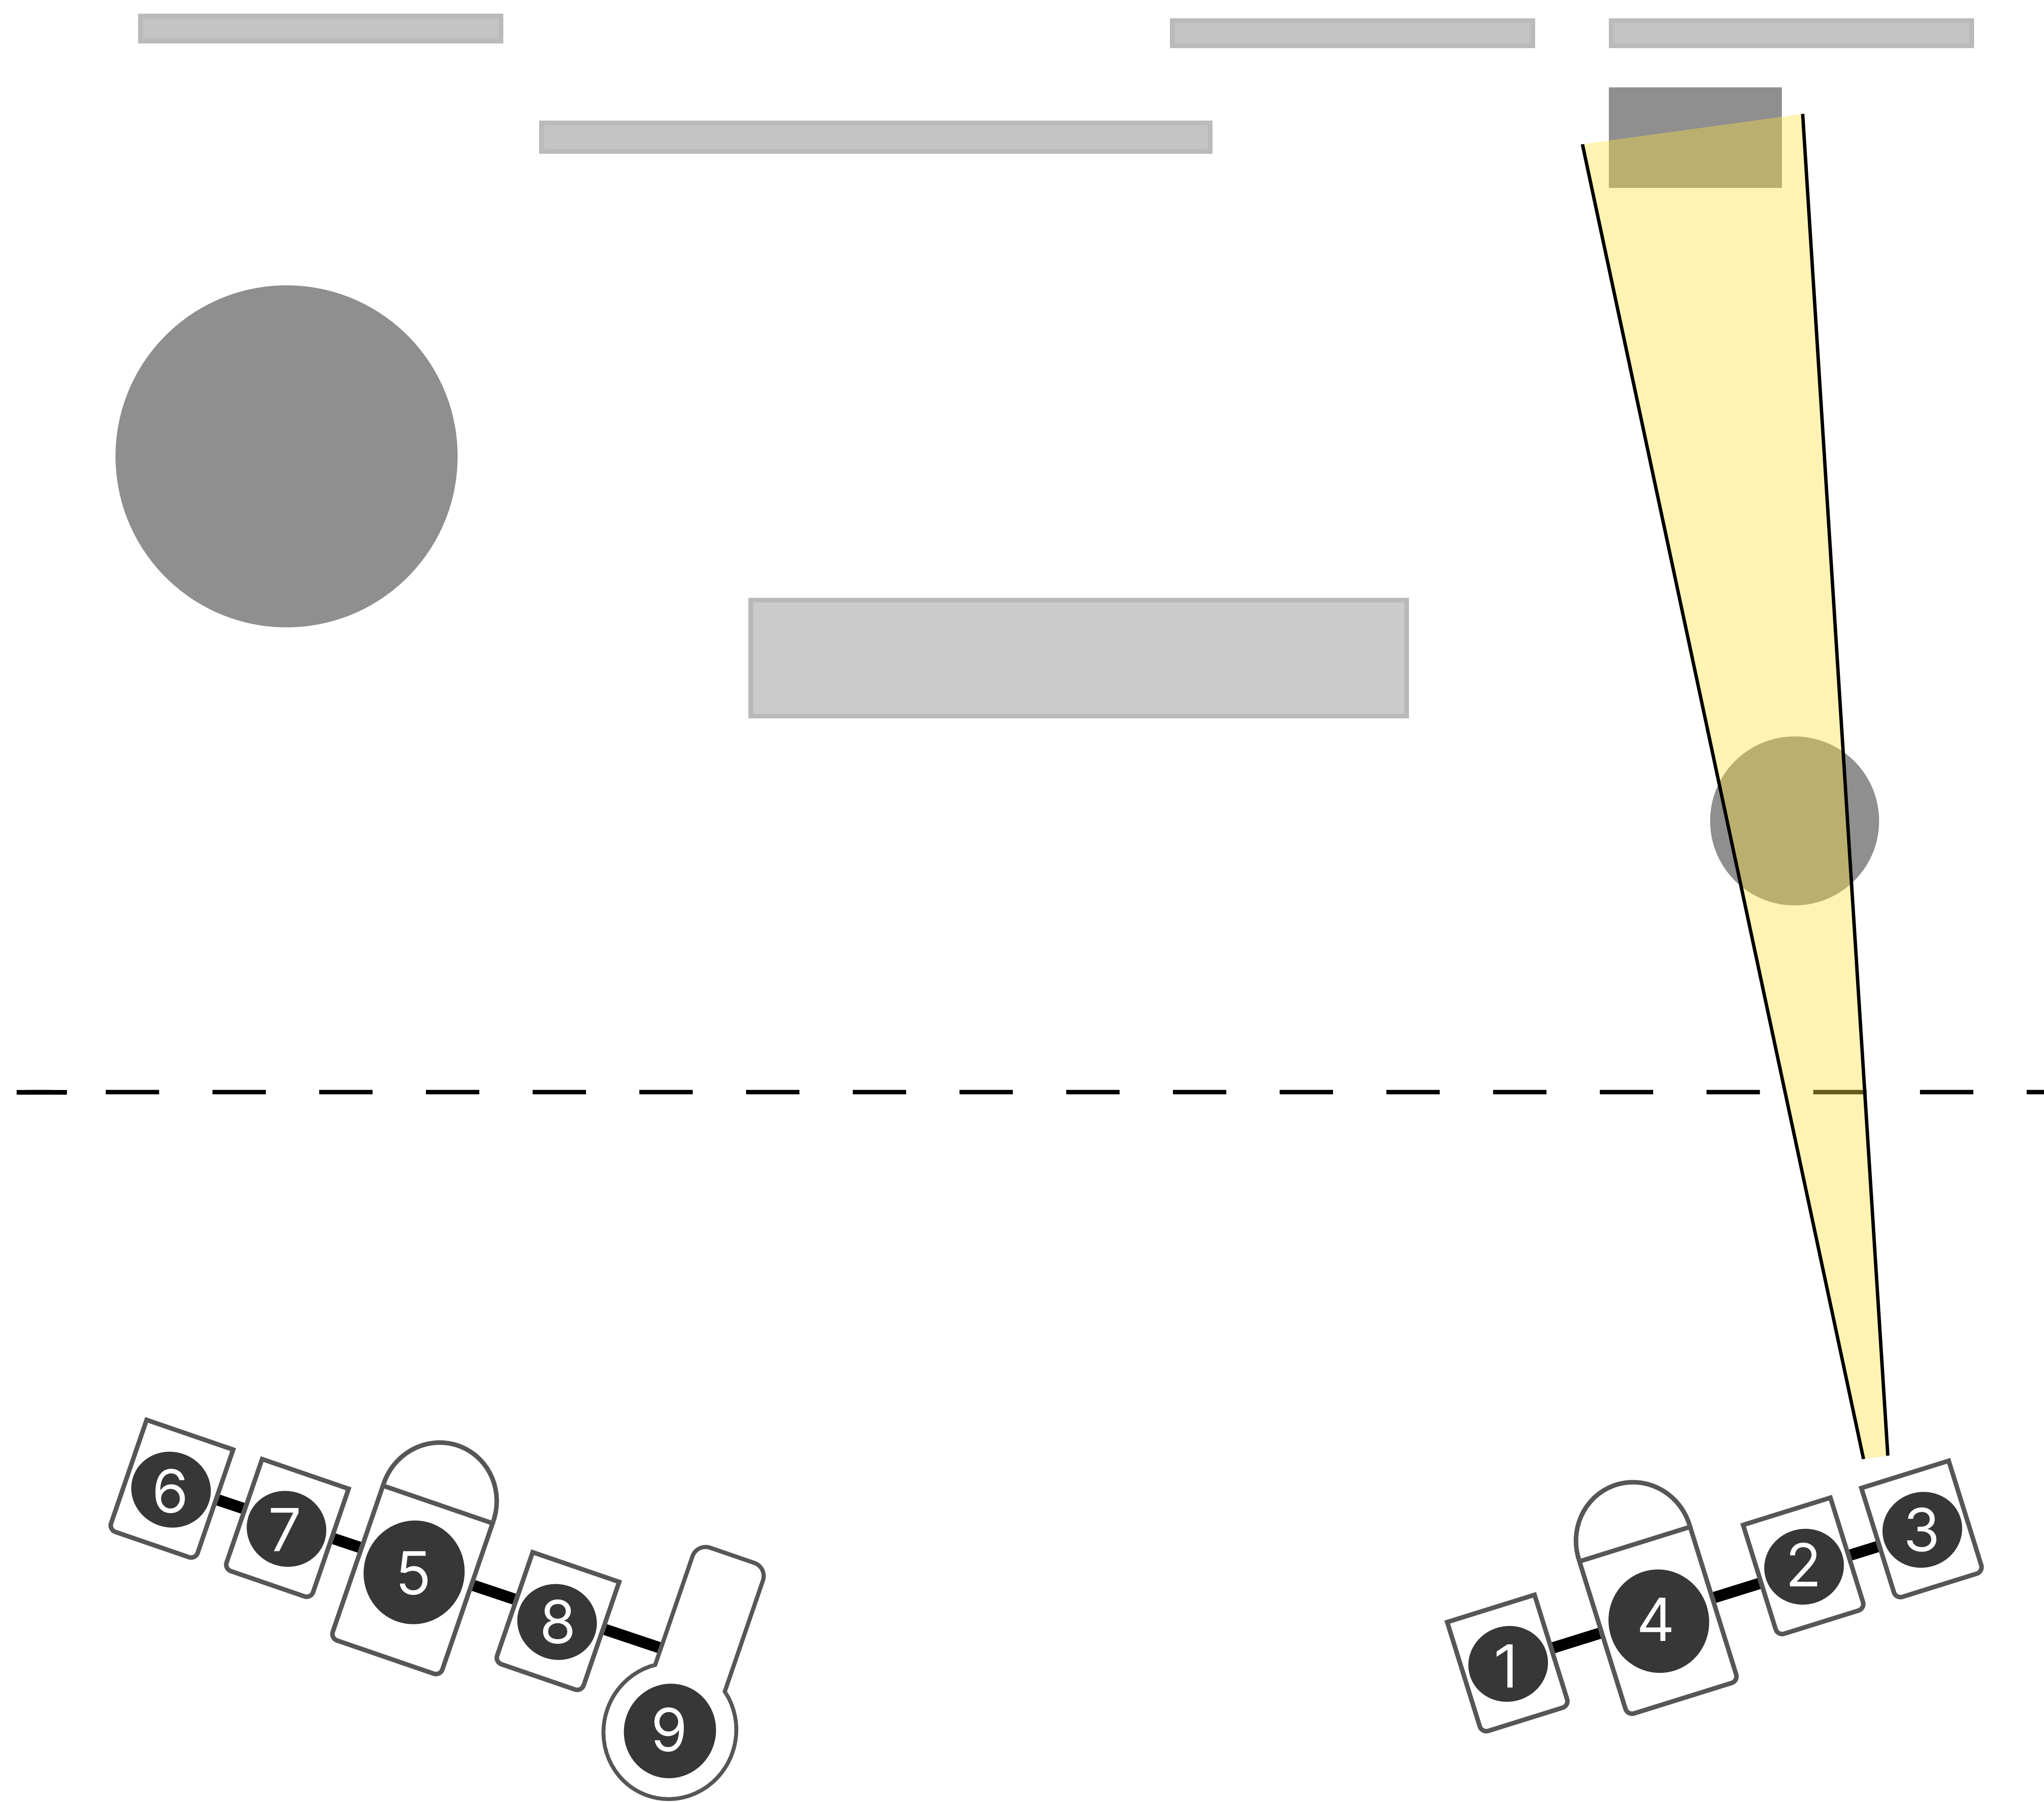

Legende:

- | | | |
|------|------------------------|--------------------------------------|
| SW 1 | = Spot | = Tisch oberhalb |
| SW 2 | = Spot | = Drehplatte Haus rechts |
| SW 3 | = Spot | = Wohnungsmodul hinten |
| SW 4 | = PC (650W) | = Grundlicht |
| SW 5 | = PC (650W) | = Grundlicht |
| SW 6 | = Spot (LEE206) | = Drehplatte Module links (optional) |
| SW 7 | = Spot (LEE206) | = Drehplatte Module links |
| SW 8 | = Spot | = Spieltisch |
| SW 9 | = Profiler (Gobo 70mm) | = Sternenhimmel |

Scheinwerfer 1

Spot (oberhalb Spieltisch)

Scheinwerfer 2

Spot (Drehplatte Haus rechts)

Scheinwerfer 3

Spot (Wohnungsmodul hinten)

Scheinwerfer 4+5

Grundlicht (Gasse zwischen Drehplatten)

Scheinwerfer 6+7

Spot (Drehplatte Module links)

Scheinwerfer 8

Spot (Tischplatte)

Spot (Wohnungsmodul hinten)