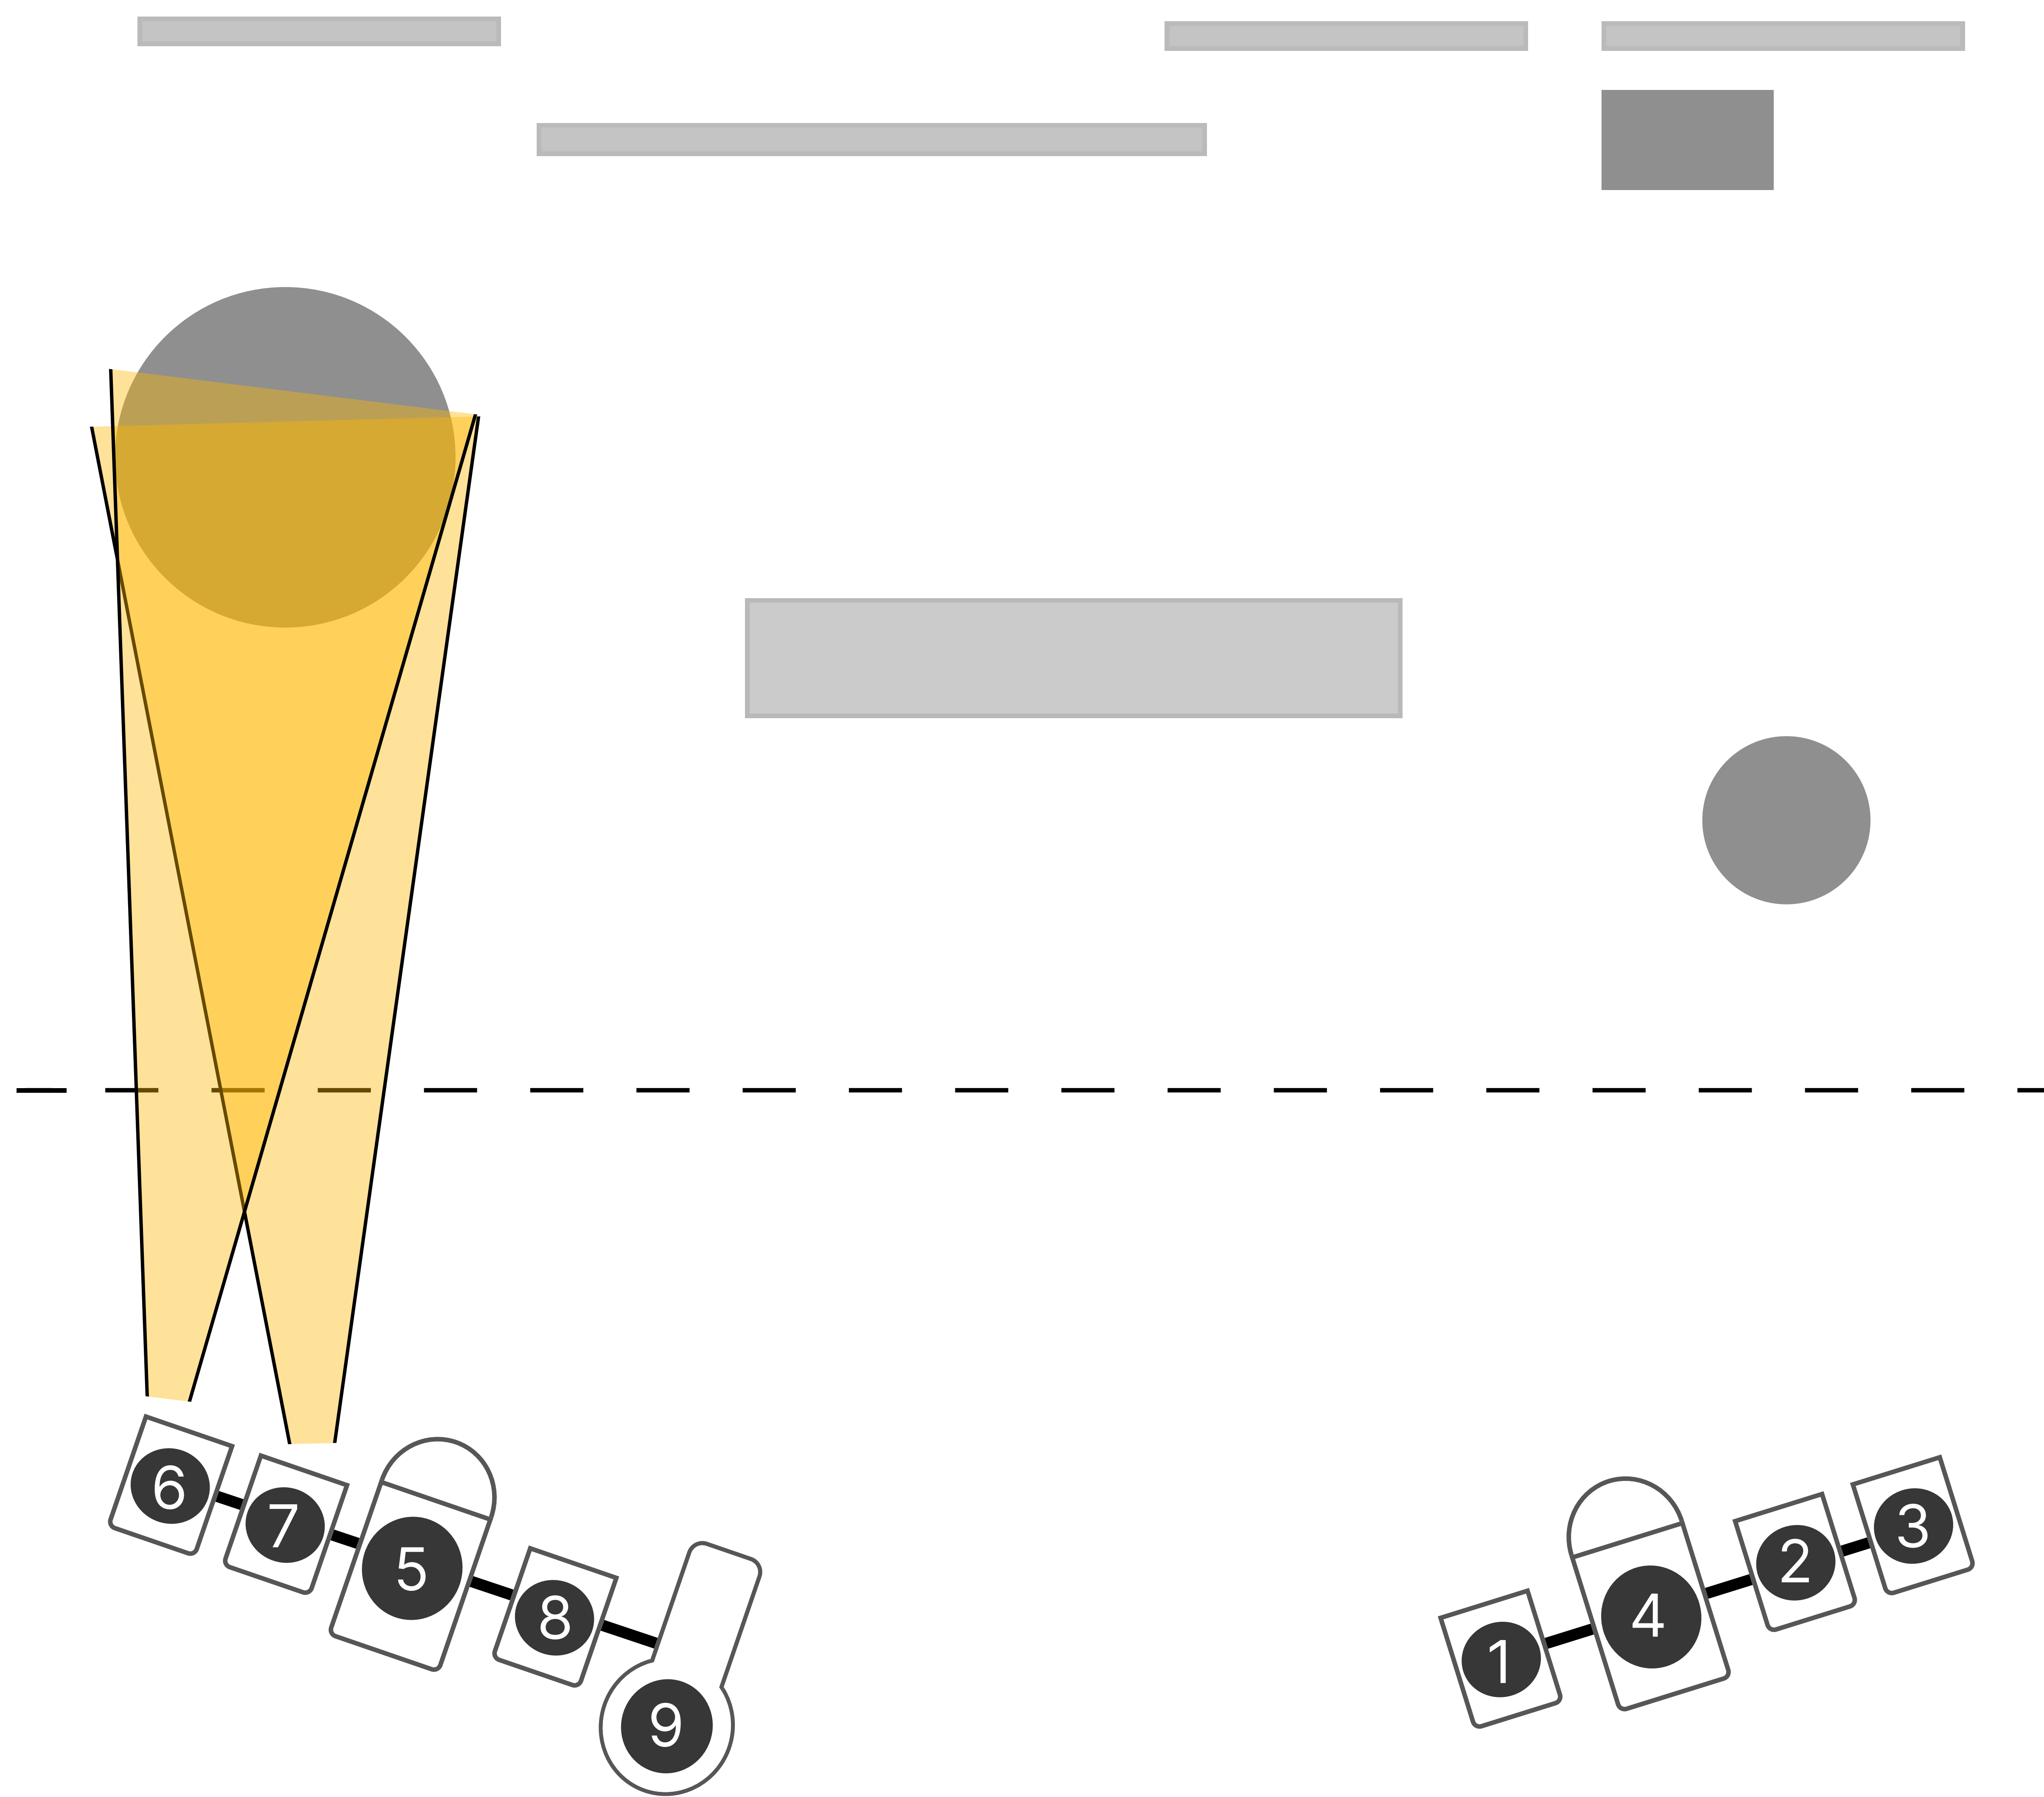

Legende:

- | | | |
|------|------------------------|--------------------------------------|
| SW 1 | = Spot | = Tisch oberhalb |
| SW 2 | = Spot | = Drehplatte Haus rechts |
| SW 3 | = Spot | = Wohnungsmodul hinten |
| SW 4 | = PC (650W) | = Grundlicht |
| SW 5 | = PC (650W) | = Grundlicht |
| SW 6 | = Spot (LEE206) | = Drehplatte Module links (optional) |
| SW 7 | = Spot (LEE206) | = Drehplatte Module links |
| SW 8 | = Spot | = Spieltisch |
| SW 9 | = Profiler (Gobo 70mm) | = Sternenhimmel |

Scheinwerfer 1

Spot (oberhalb Spieltisch)

Scheinwerfer 2

Spot (Drehplatte Haus rechts)

Scheinwerfer 3

Spot (Wohnungsmodul hinten)

Scheinwerfer 4+5

Grundlicht (Gasse zwischen Drehplatten)

Scheinwerfer 6+7

Spot (Drehplatte Module links)

Scheinwerfer 8

Spot (Tischplatte)

Spot (Wohnungsmodul hinten)