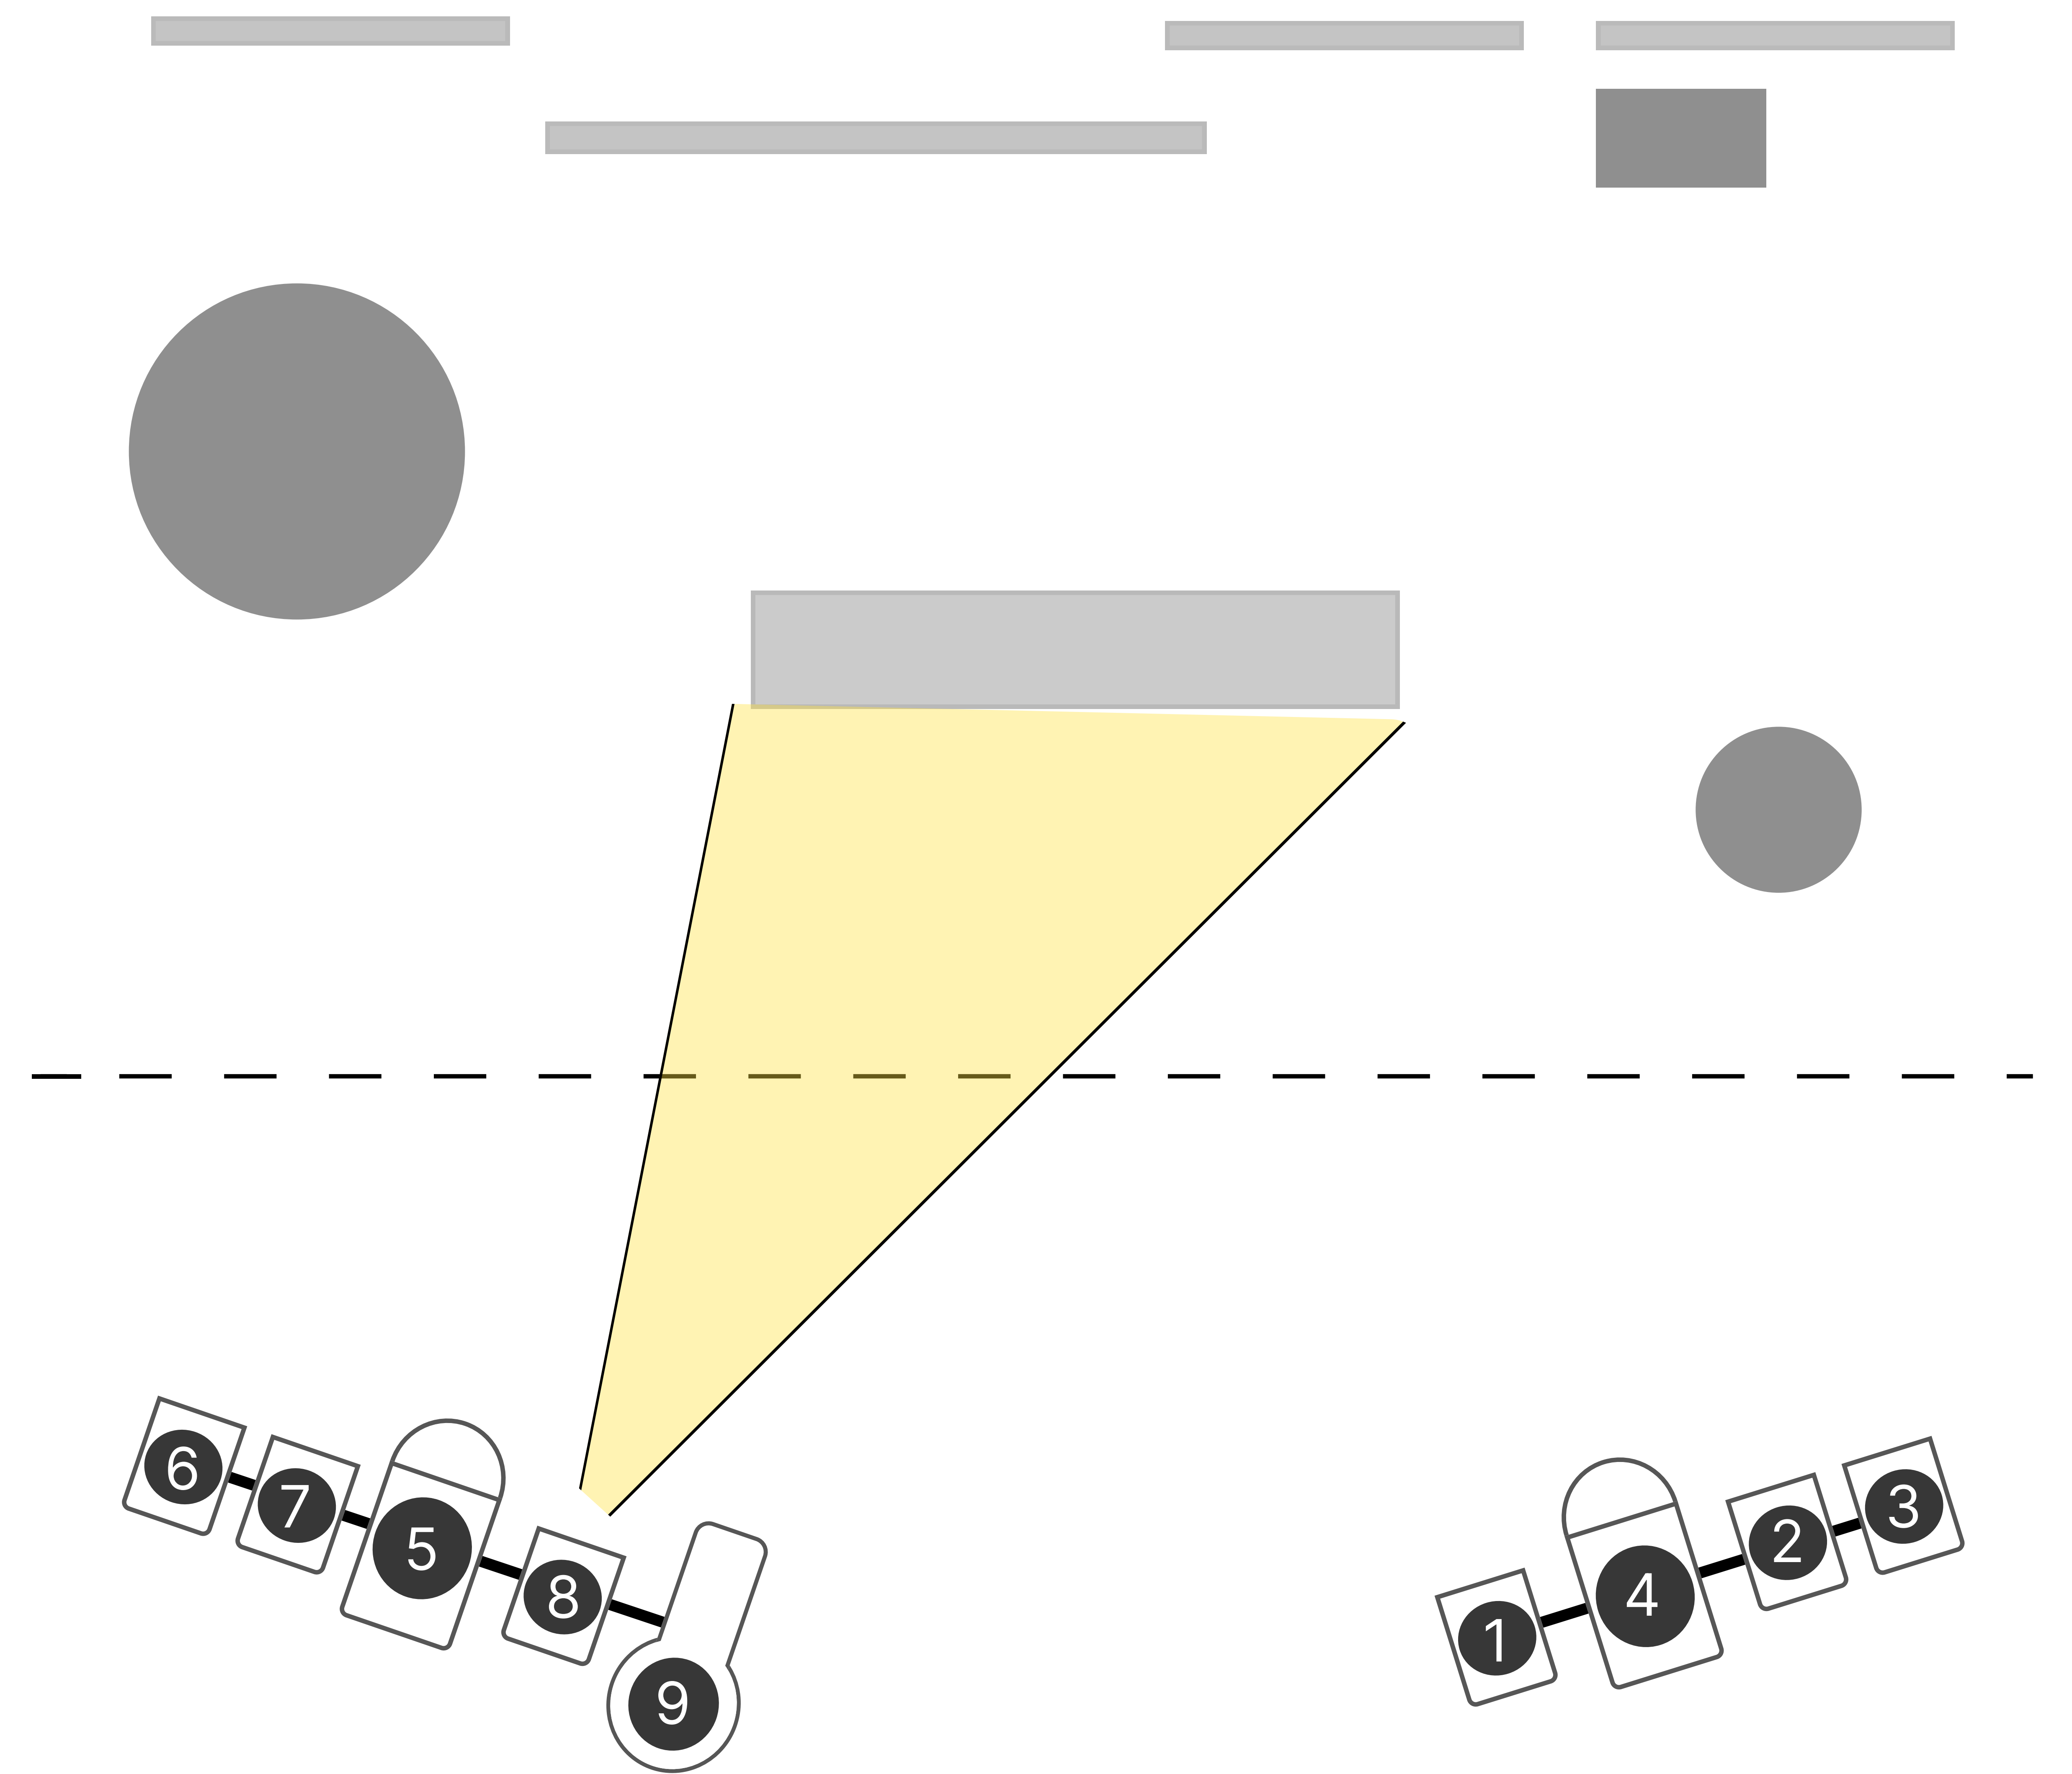

Legende:

- | | | |
|------|------------------------|--------------------------------------|
| SW 1 | = Spot | = Tisch oberhalb |
| SW 2 | = Spot | = Drehplatte Haus rechts |
| SW 3 | = Spot | = Wohnungsmodul hinten |
| SW 4 | = PC (650W) | = Grundlicht |
| SW 5 | = PC (650W) | = Grundlicht |
| SW 6 | = Spot (LEE206) | = Drehplatte Module links (optional) |
| SW 7 | = Spot (LEE206) | = Drehplatte Module links |
| SW 8 | = Spot | = Spieltisch |
| SW 9 | = Profiler (Gobo 70mm) | = Sternenhimmel |

Scheinwerfer 1

Spot (oberhalb Spieltisch)

Scheinwerfer 2

Spot (Drehplatte Haus rechts)

Scheinwerfer 3

Spot (Wohnungsmodul hinten)

Scheinwerfer 4+5

Grundlicht (Gasse zwischen Drehplatten)

Scheinwerfer 6+7

Spot (Drehplatte Module links)

Scheinwerfer 8

Spot (Tischplatte)

Spot (Wohnungsmodul hinten)