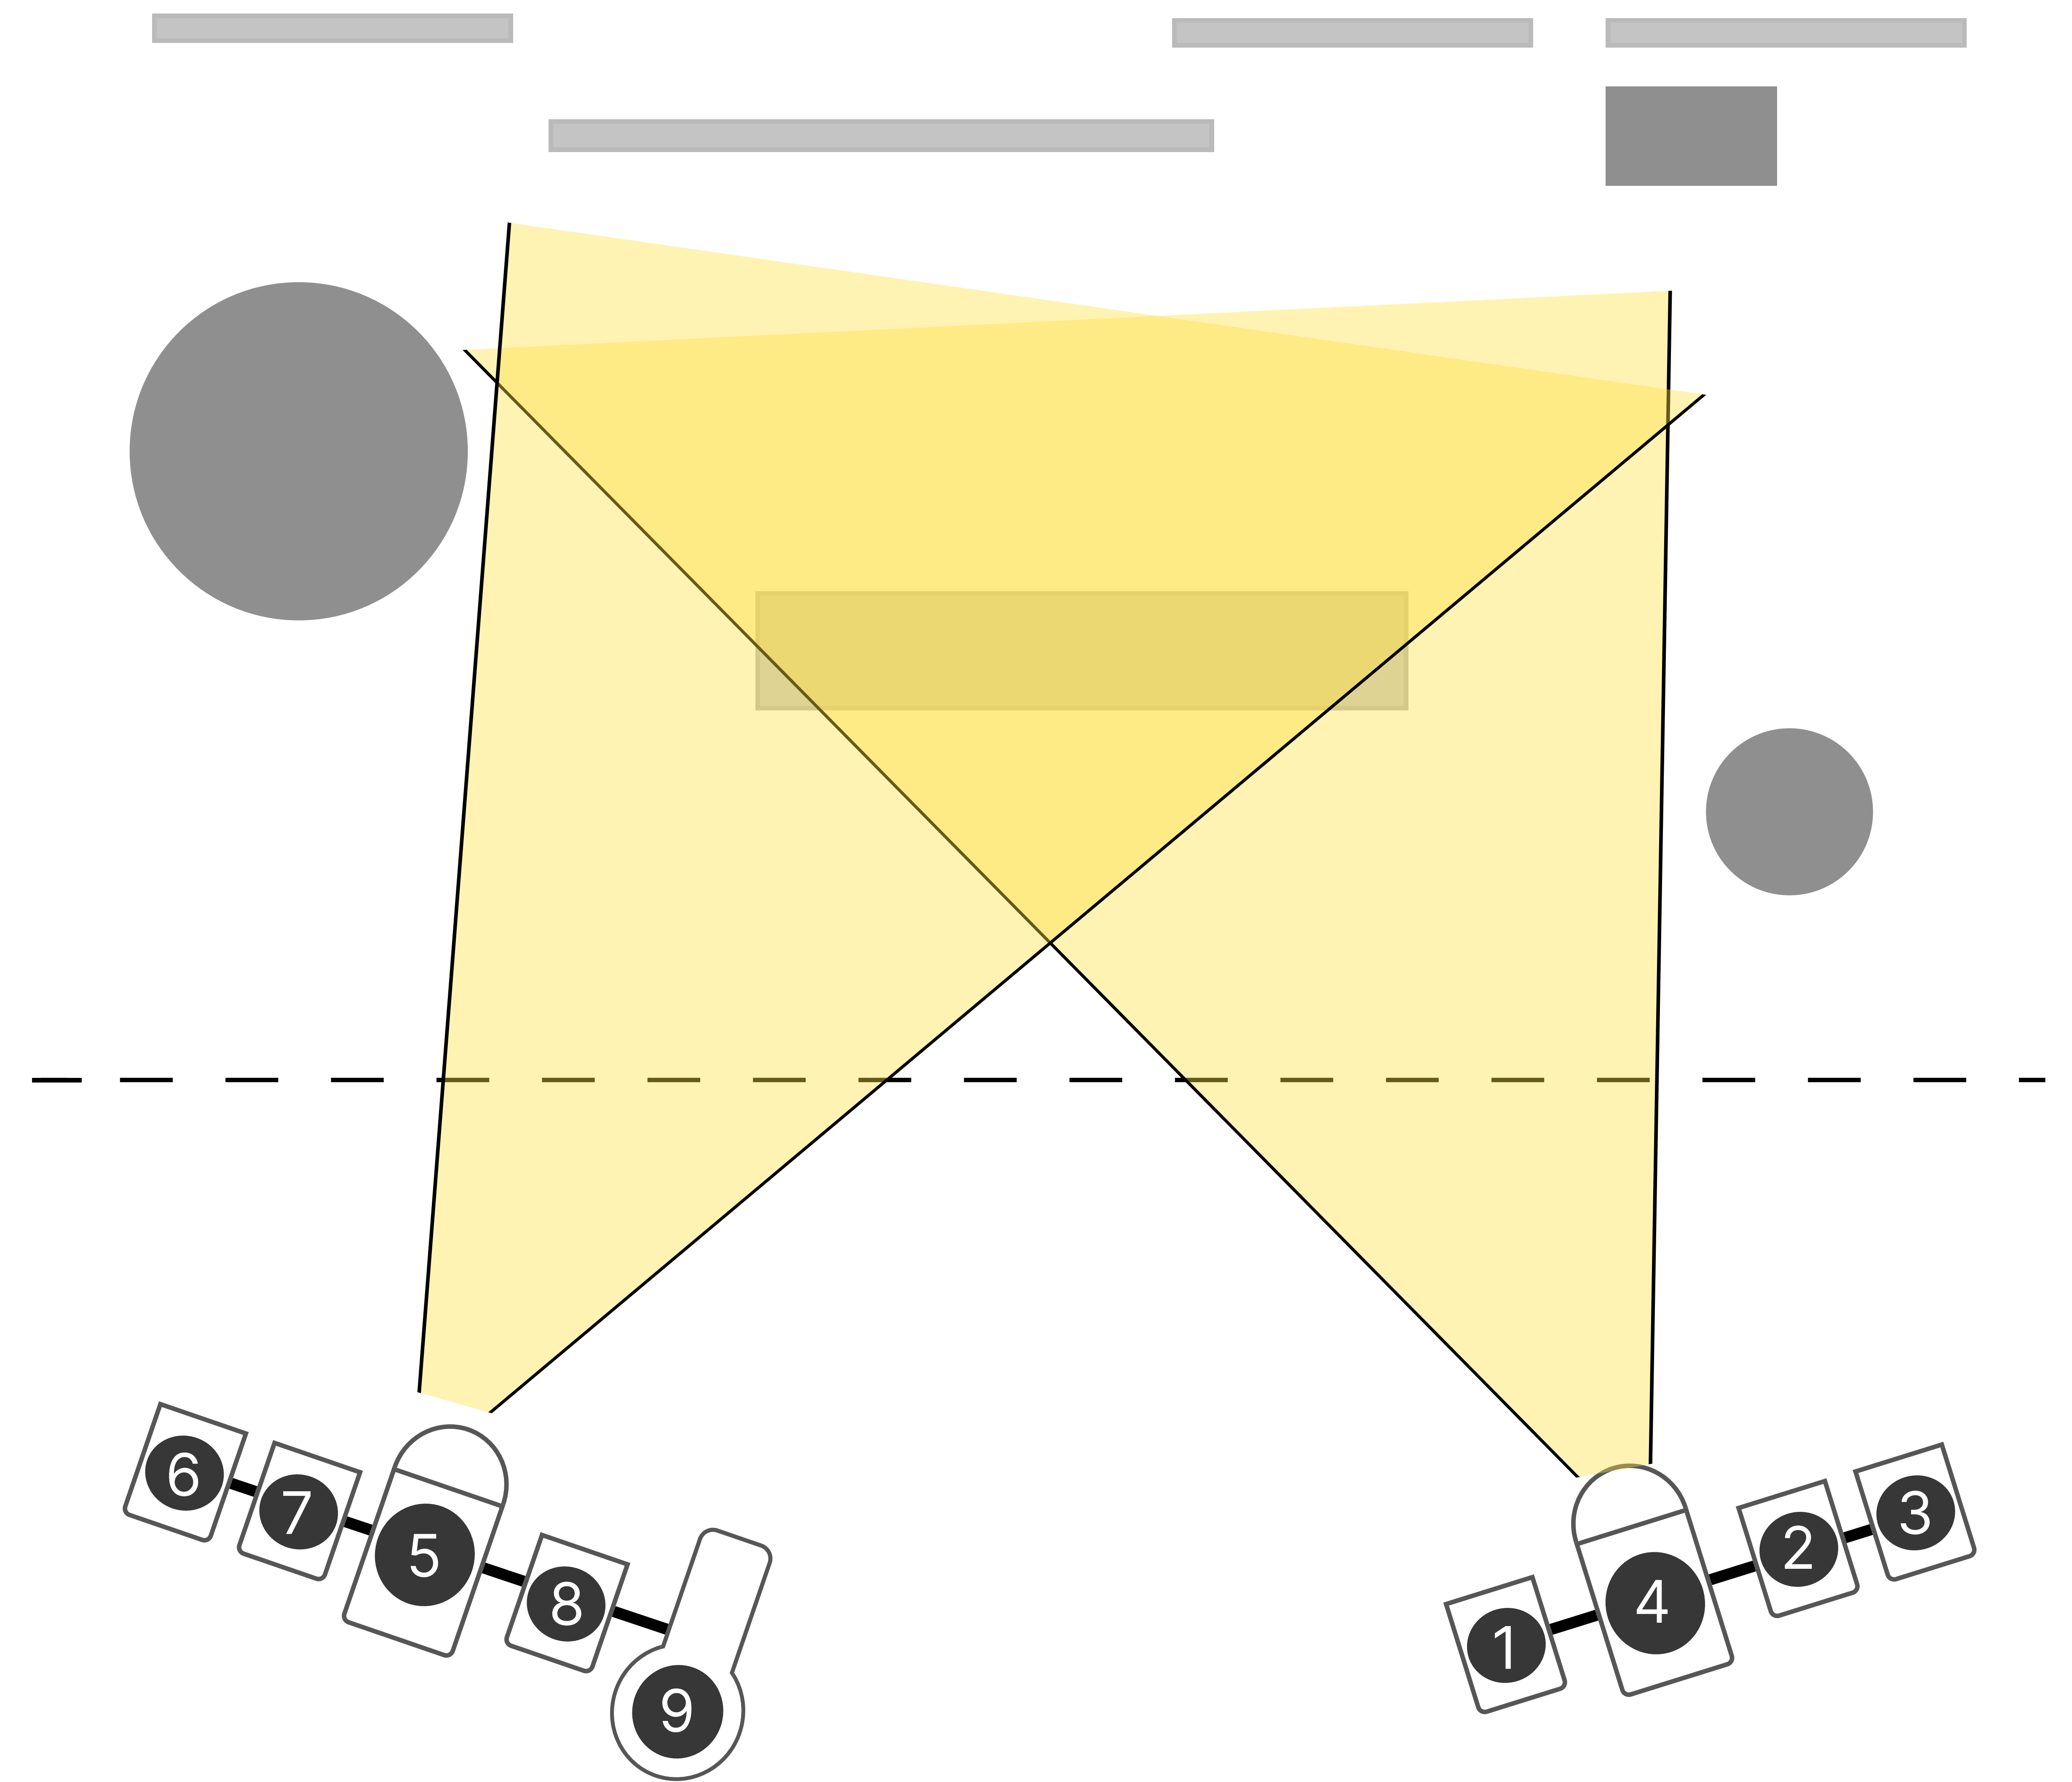

Legende:

- | | | |
|------|------------------------|--------------------------------------|
| SW 1 | = Spot | = Tisch oberhalb |
| SW 2 | = Spot | = Drehplatte Haus rechts |
| SW 3 | = Spot | = Wohnungsmodul hinten |
| SW 4 | = PC (650W) | = Grundlicht |
| SW 5 | = PC (650W) | = Grundlicht |
| SW 6 | = Spot (LEE206) | = Drehplatte Module links (optional) |
| SW 7 | = Spot (LEE206) | = Drehplatte Module links |
| SW 8 | = Spot | = Spieltisch |
| SW 9 | = Profiler (Gobo 70mm) | = Sternenhimmel |

Scheinwerfer 1

Spot (oberhalb Spieltisch)

Scheinwerfer 2

Spot (Drehplatte Haus rechts)

Scheinwerfer 3

Spot (Wohnungsmodul hinten)

Scheinwerfer 4+5

Grundlicht (Gasse zwischen Drehplatten)

Scheinwerfer 6+7

Spot (Drehplatte Module links)

Scheinwerfer 8

Spot (Tischplatte)

Spot (Wohnungsmodul hinten)