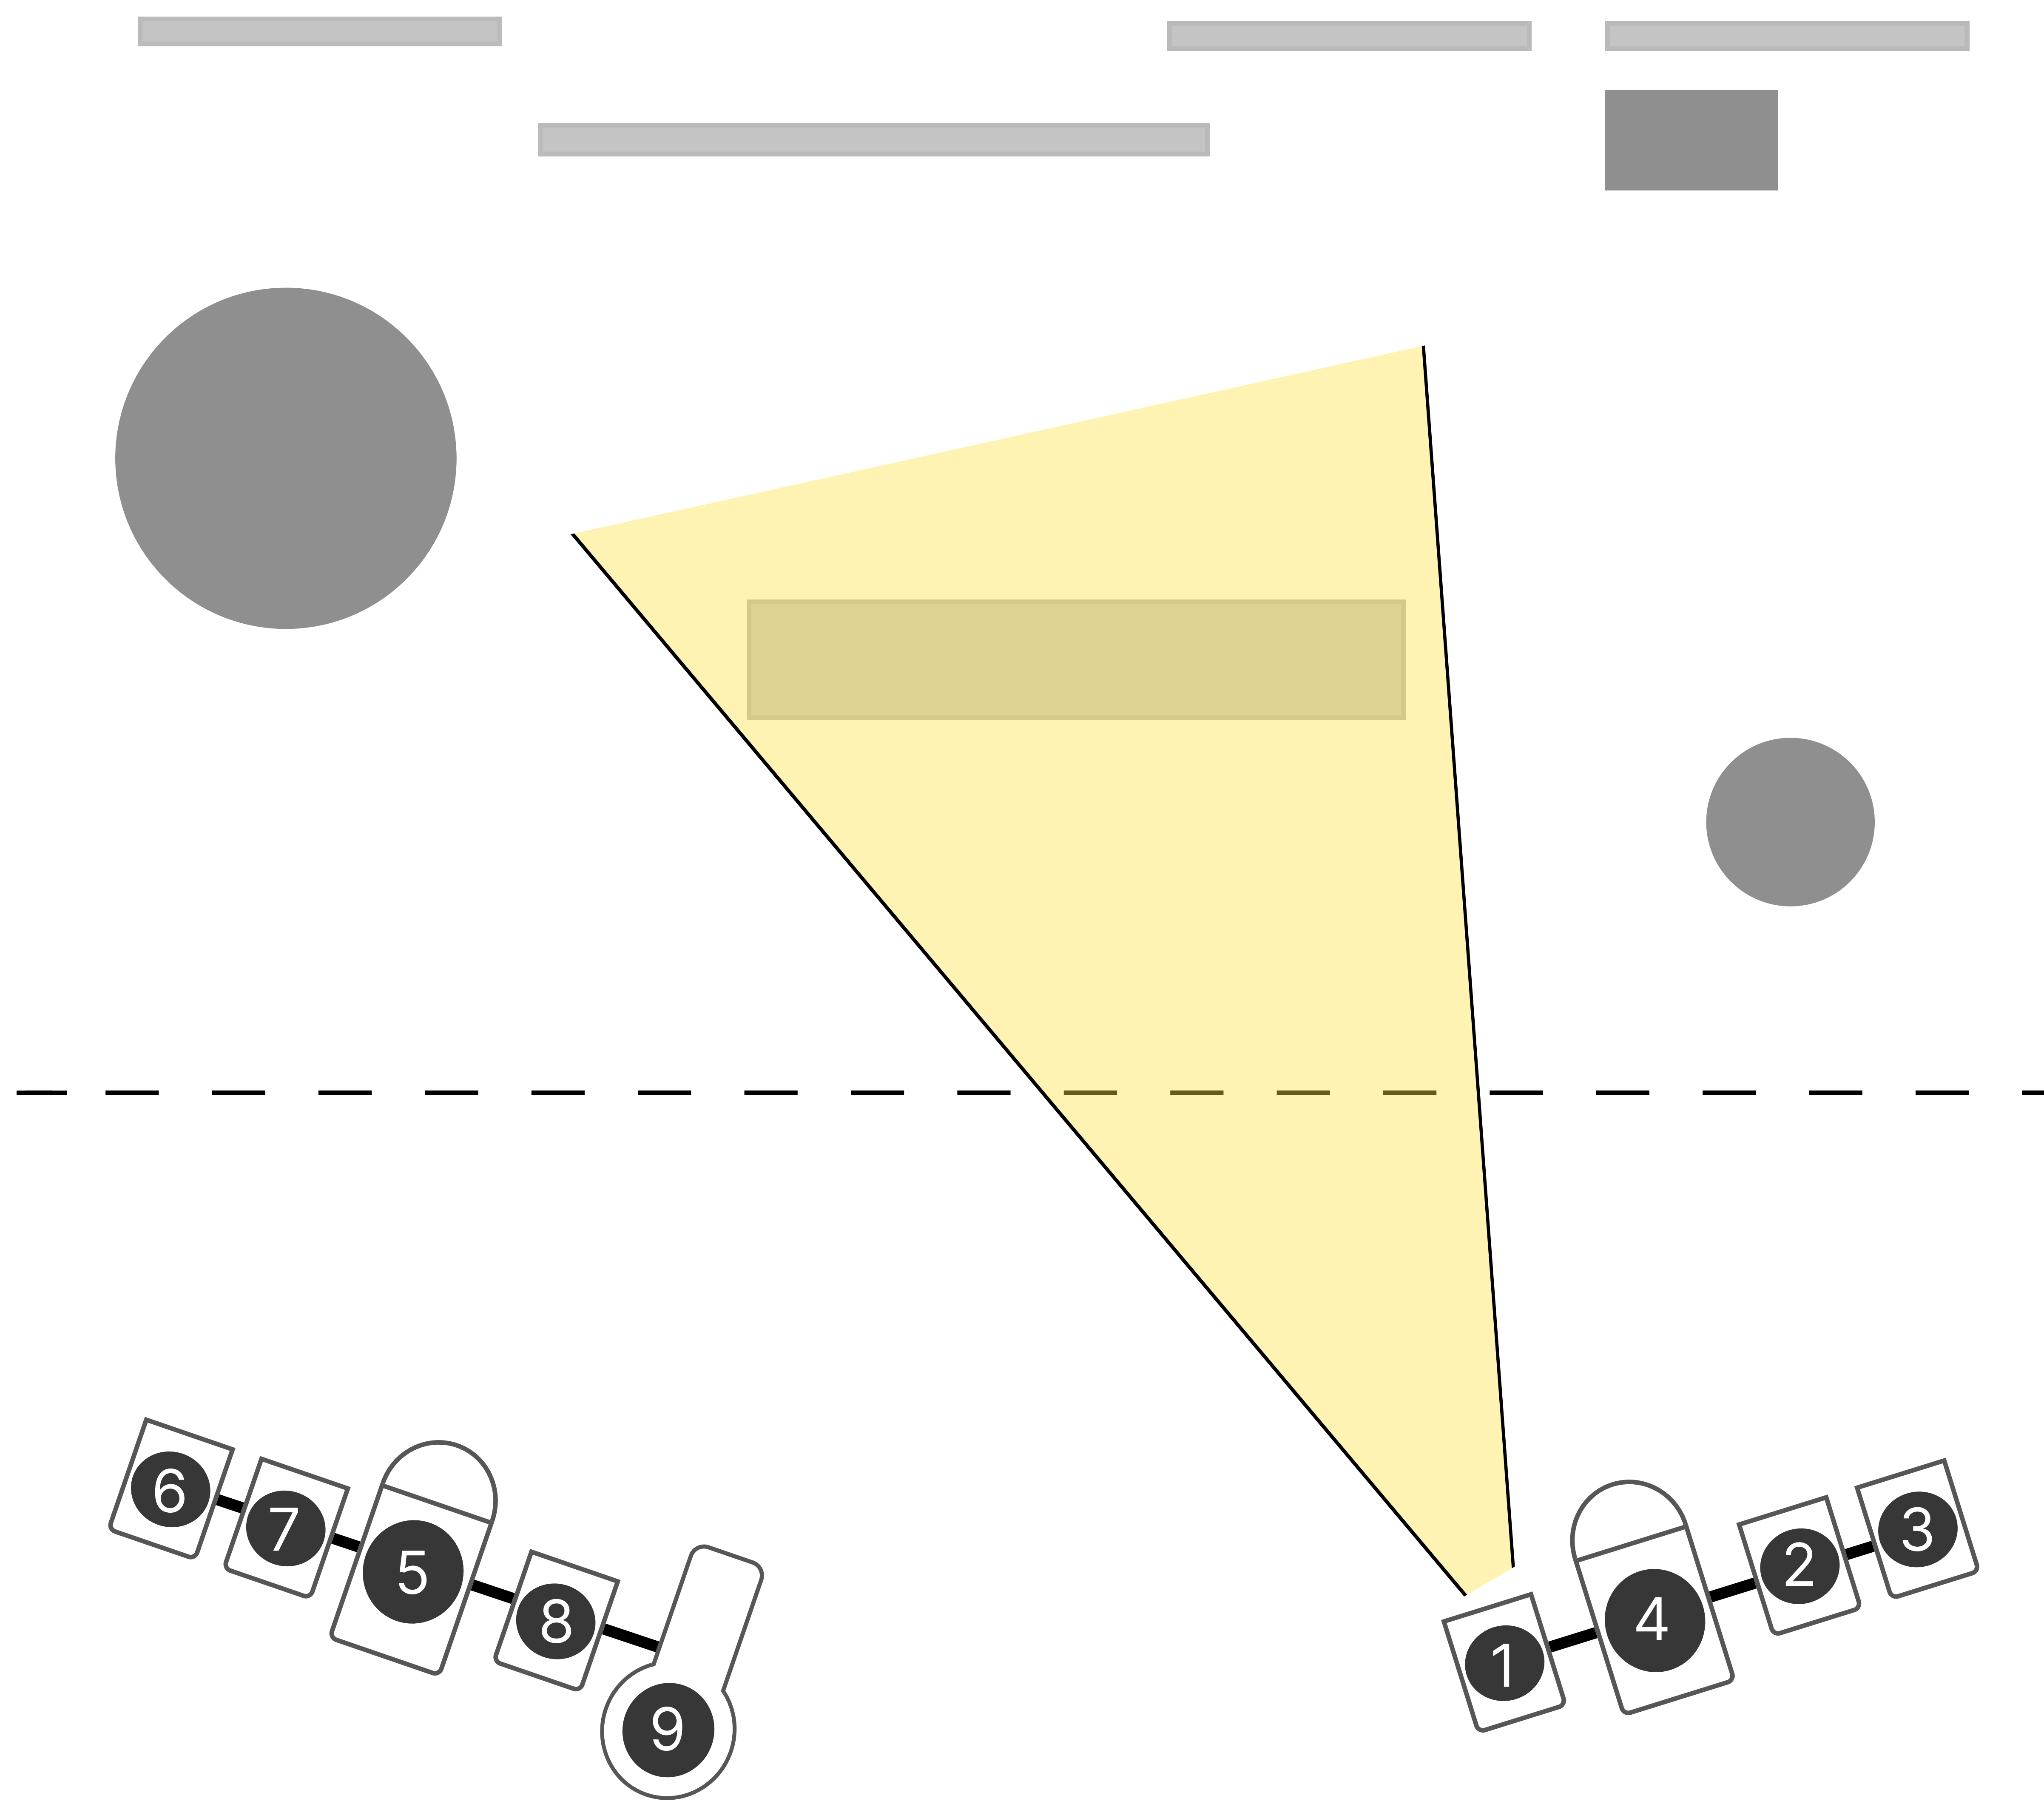

Legende:

- | | | |
|------|------------------------|--------------------------------------|
| SW 1 | = Spot | = Tisch oberhalb |
| SW 2 | = Spot | = Drehplatte Haus rechts |
| SW 3 | = Spot | = Wohnungsmodul hinten |
| SW 4 | = PC (650W) | = Grundlicht |
| SW 5 | = PC (650W) | = Grundlicht |
| SW 6 | = Spot (LEE206) | = Drehplatte Module links (optional) |
| SW 7 | = Spot (LEE206) | = Drehplatte Module links |
| SW 8 | = Spot | = Spieltisch |
| SW 9 | = Profiler (Gobo 70mm) | = Sternenhimmel |

Scheinwerfer 1

Spot (oberhalb Spieltisch)

Scheinwerfer 2

Spot (Drehplatte Haus rechts)

Scheinwerfer 3

Spot (Wohnungsmodul hinten)

Scheinwerfer 4+5

Grundlicht (Gasse zwischen Drehplatten)

Scheinwerfer 6+7

Spot (Drehplatte Module links)

Scheinwerfer 8

Spot (Tischplatte)

Spot (Wohnungsmodul hinten)