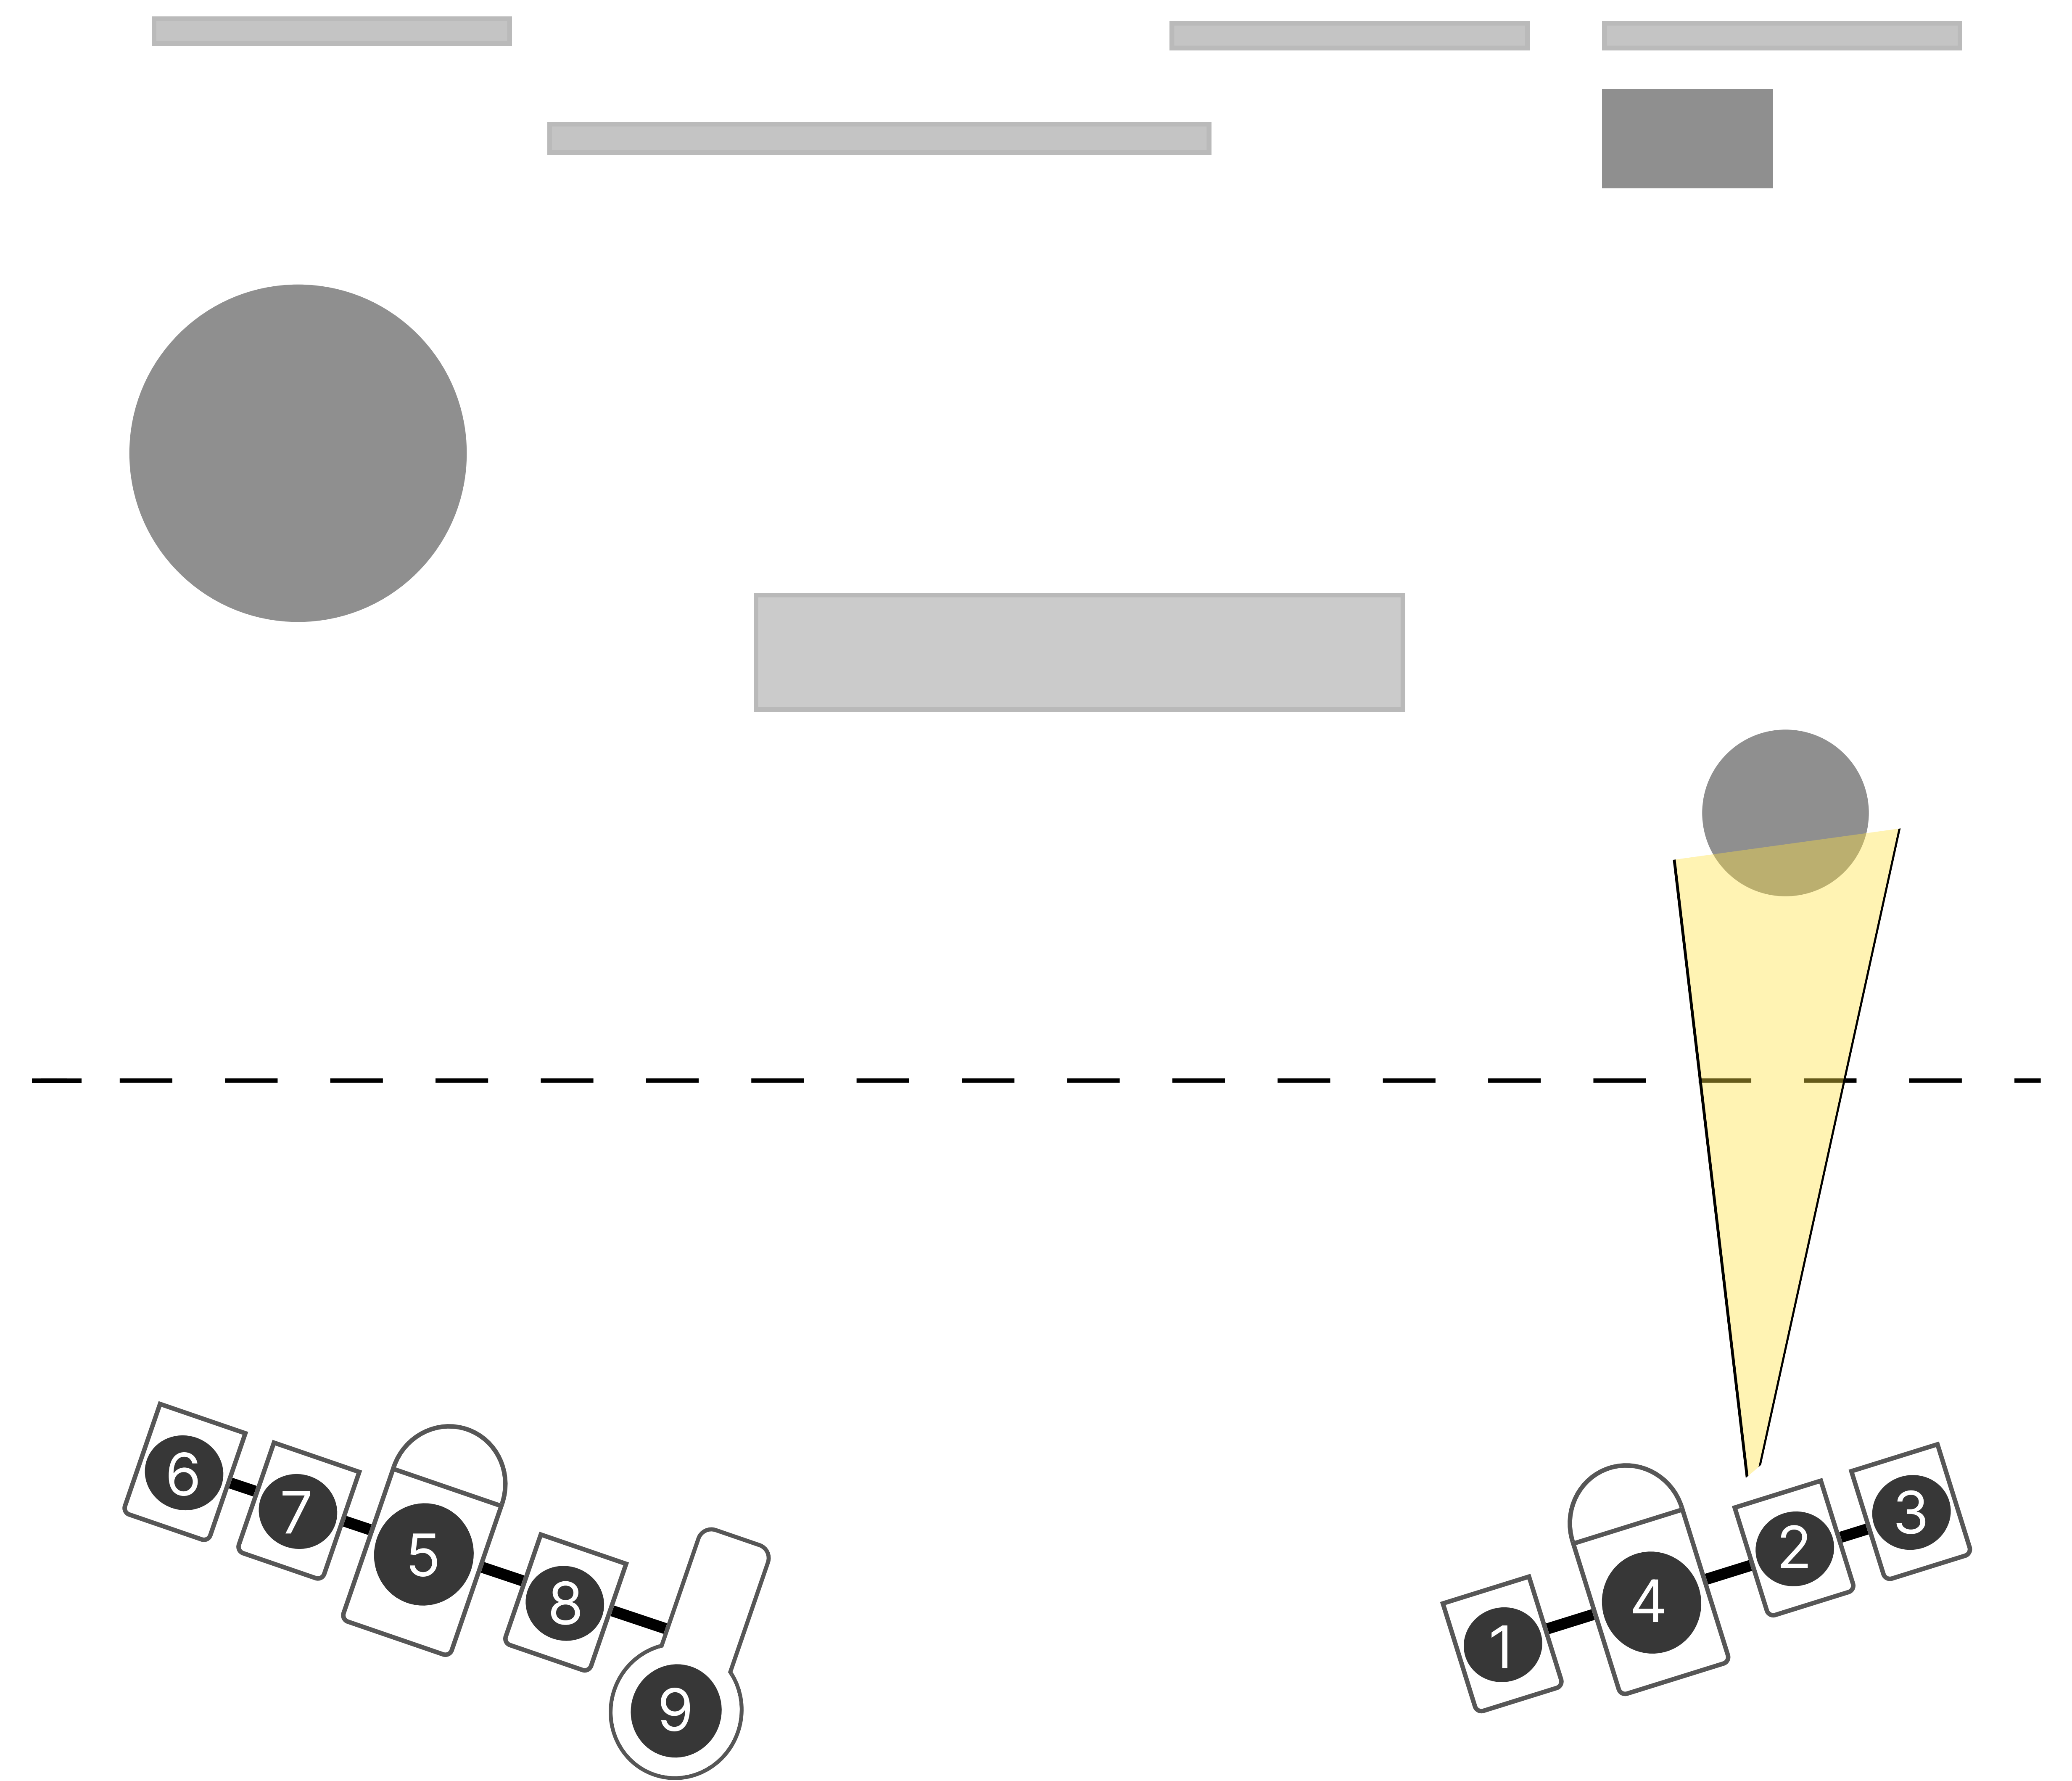

Legende:

- | | | |
|------|------------------------|--------------------------------------|
| SW 1 | = Spot | = Tisch oberhalb |
| SW 2 | = Spot | = Drehplatte Haus rechts |
| SW 3 | = Spot | = Wohnungsmodul hinten |
| SW 4 | = PC (650W) | = Grundlicht |
| SW 5 | = PC (650W) | = Grundlicht |
| SW 6 | = Spot (LEE206) | = Drehplatte Module links (optional) |
| SW 7 | = Spot (LEE206) | = Drehplatte Module links |
| SW 8 | = Spot | = Spieltisch |
| SW 9 | = Profiler (Gobo 70mm) | = Sternenhimmel |

Scheinwerfer 1

Spot (oberhalb Spieltisch)

Scheinwerfer 2

Spot (Drehplatte Haus rechts)

Scheinwerfer 3

Spot (Wohnungsmodul hinten)

Scheinwerfer 4+5

Grundlicht (Gasse zwischen Drehplatten)

Scheinwerfer 6+7

Spot (Drehplatte Module links)

Scheinwerfer 8

Spot (Tischplatte)

Spot (Wohnungsmodul hinten)