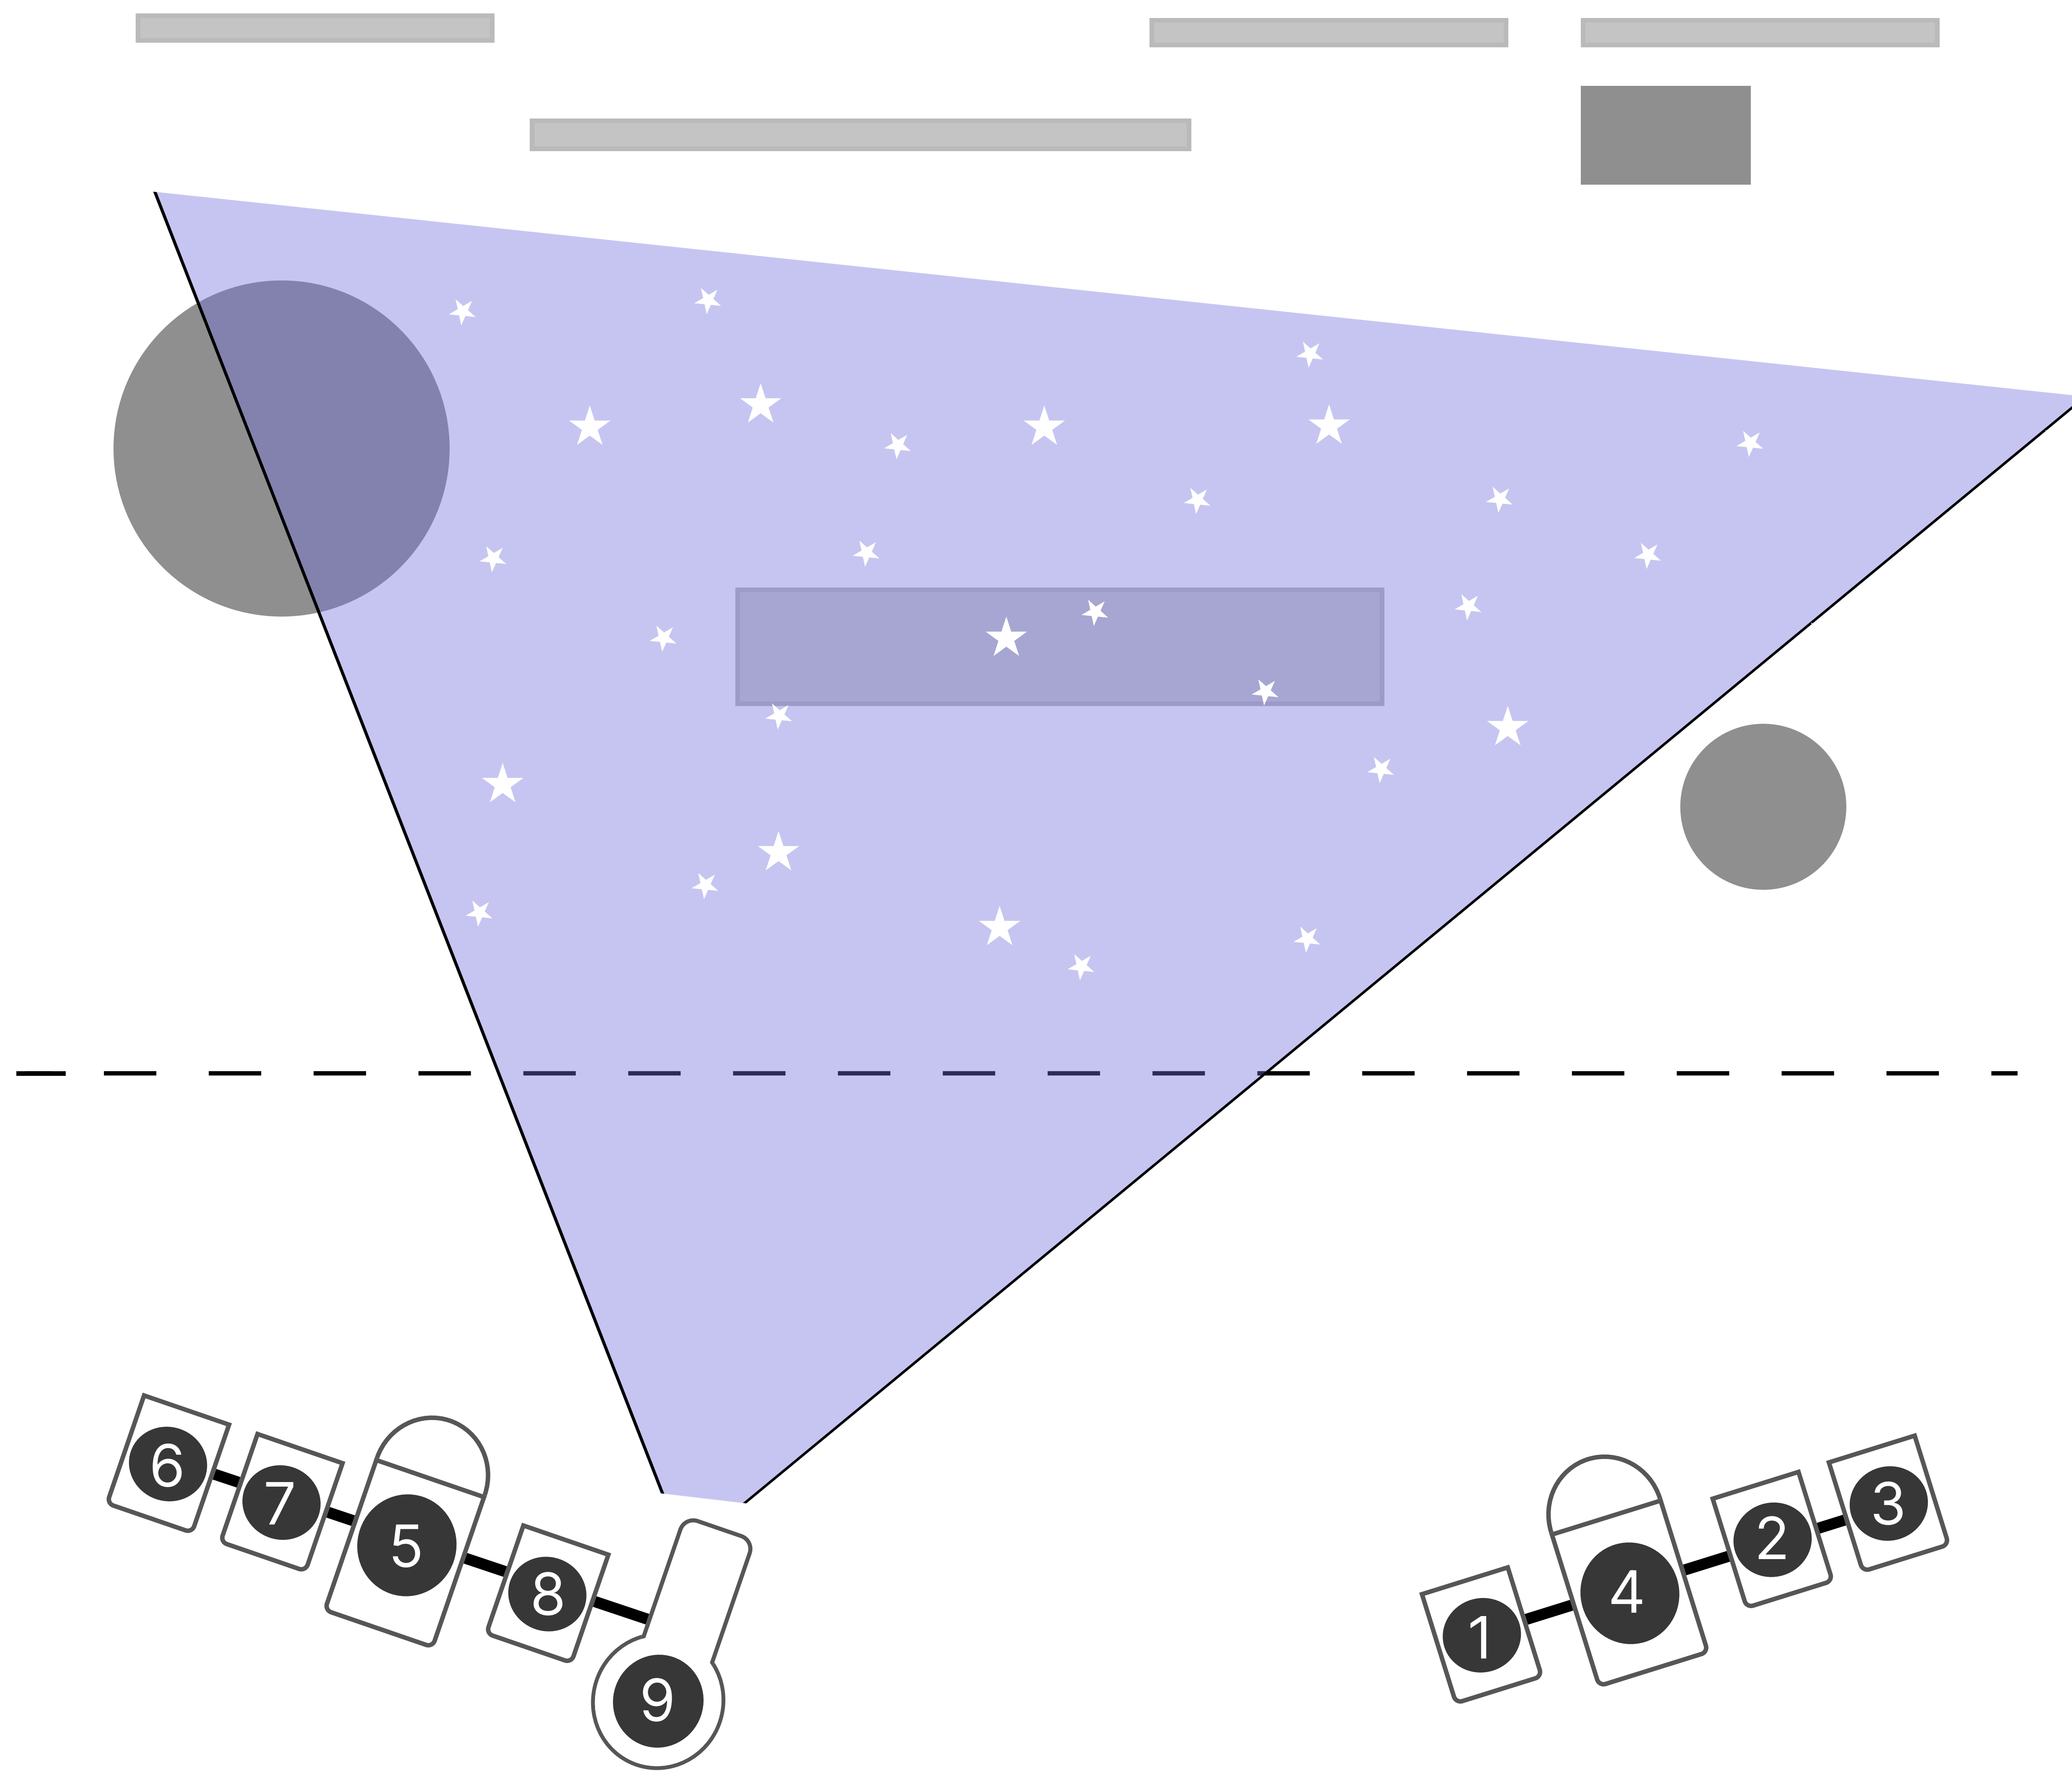

Legende:

- | | | |
|------|------------------------|--------------------------------------|
| SW 1 | = Spot | = Tisch oberhalb |
| SW 2 | = Spot | = Drehplatte Haus rechts |
| SW 3 | = Spot | = Wohnungsmodul hinten |
| SW 4 | = PC (650W) | = Grundlicht |
| SW 5 | = PC (650W) | = Grundlicht |
| SW 6 | = Spot (LEE206) | = Drehplatte Module links (optional) |
| SW 7 | = Spot (LEE206) | = Drehplatte Module links |
| SW 8 | = Spot | = Spieltisch |
| SW 9 | = Profiler (Gobo 70mm) | = Sternenhimmel |

Scheinwerfer 1

Spot (oberhalb Spieltisch)

Scheinwerfer 2

Spot (Drehplatte Haus rechts)

Scheinwerfer 3

Spot (Wohnungsmodul hinten)

Scheinwerfer 4+5

Grundlicht (Gasse zwischen Drehplatten)

Scheinwerfer 6+7

Spot (Drehplatte Module links)

Scheinwerfer 8

Spot (Tischplatte)

Spot (Wohnungsmodul hinten)